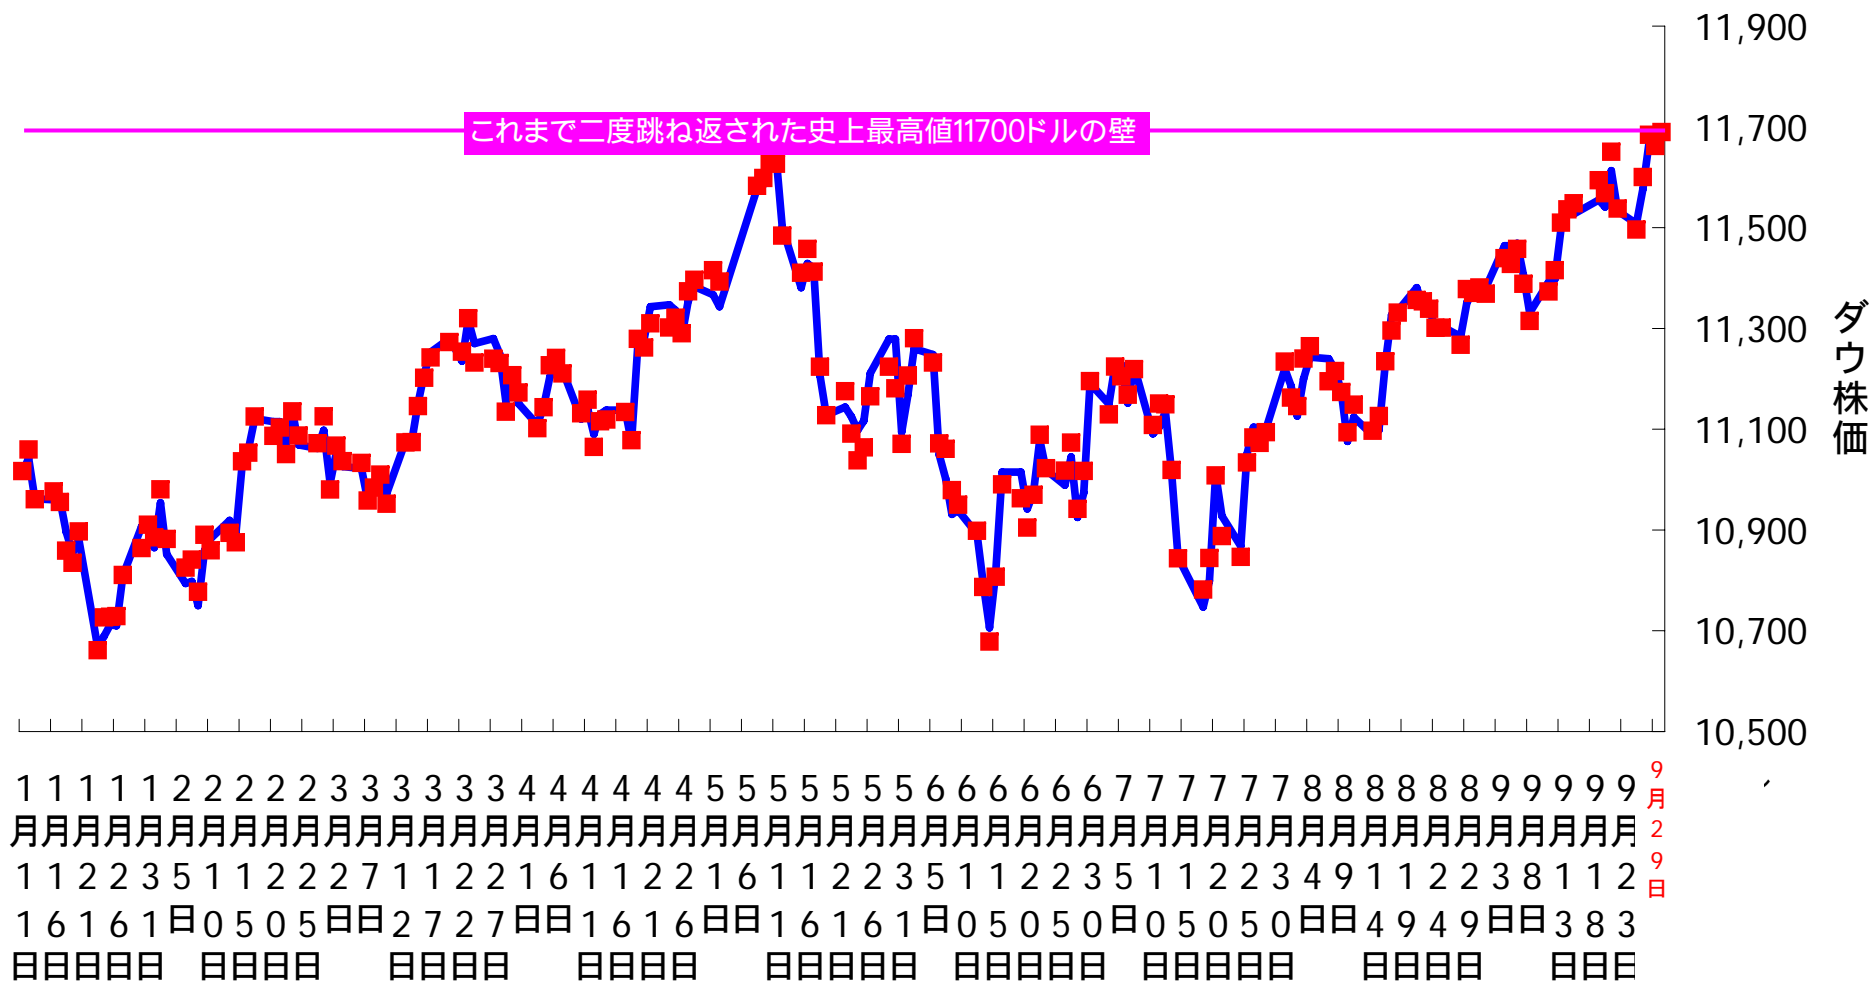

NYダウ工業平均株価予測 (予測)

時系列

— 実際の株価 ■ 研究所の予測

NYダウ工業平均株価予測 (予測と誤差)

ダウ株価の予測と誤差

日経先物予測

時系列

— 日経先物 ■ 研究所の予測

日経株価予測 (予測と誤差)