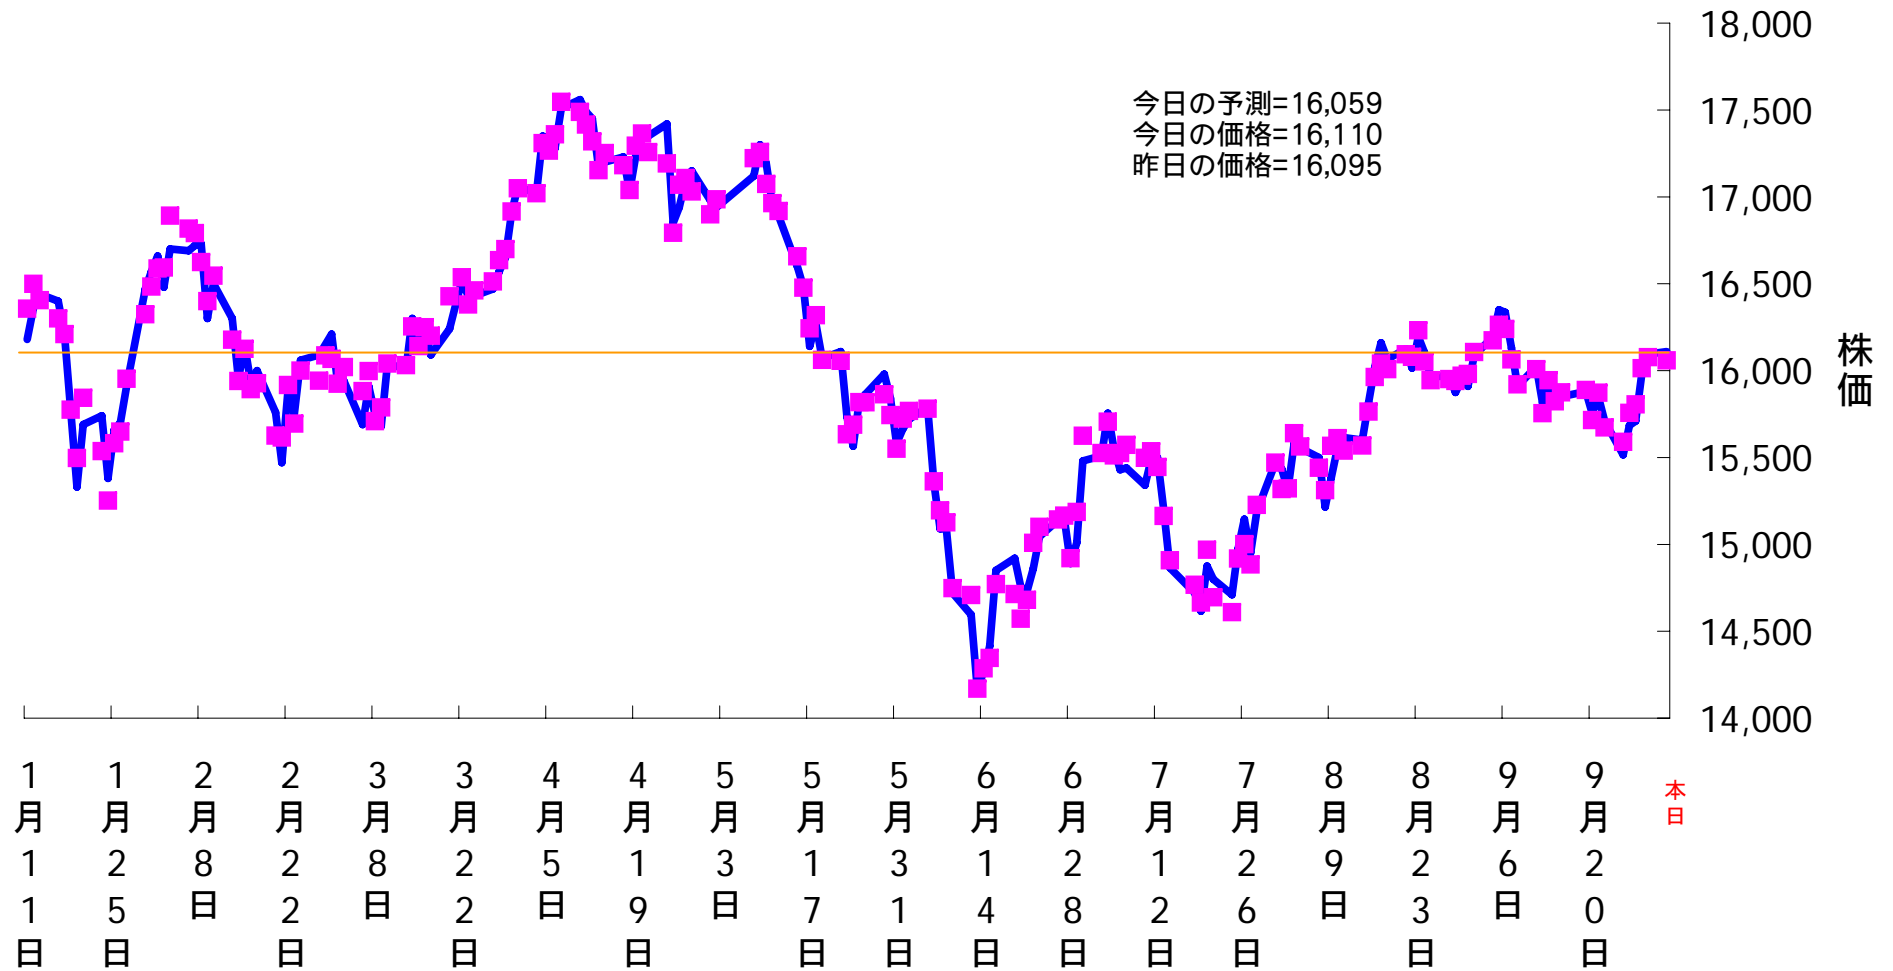

NYダウ工業平均株価予測 (予測)

時系列

— 実際の株価 ■ 研究所の予測

NYダウ工業平均株価予測 (予測と誤差)

ダウ株価の予測と誤差

日経先物予測

時系列

— 日経先物 ■ 研究所の予測

日経株価予測 (予測と誤差)