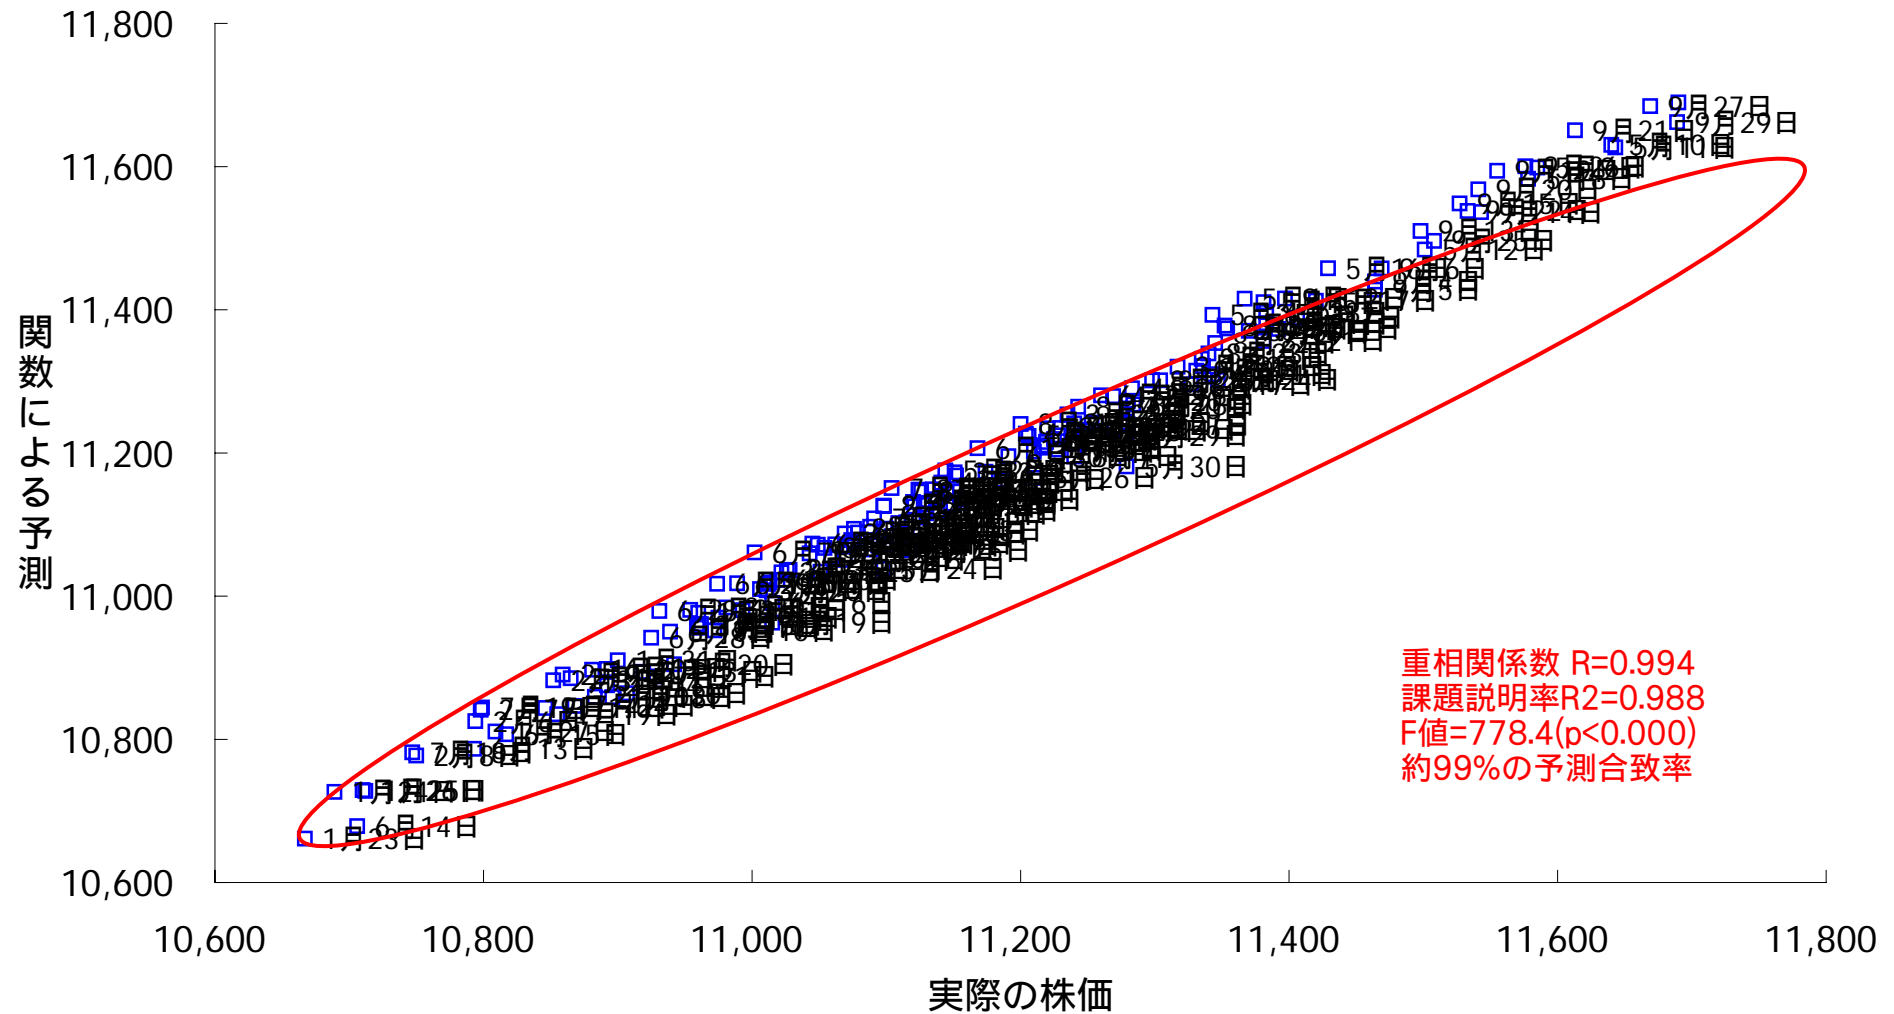

NYダウ工業平均株価予測 (予測)

時系列

— 実際の株価 ■ 研究所の予測

NYダウ工業平均株価予測 (予測と誤差)

ダウ株価の予測と誤差

日経先物予測

時系列

— 日経先物 ■ 研究所の予測

日経株価予測 (予測と誤差)