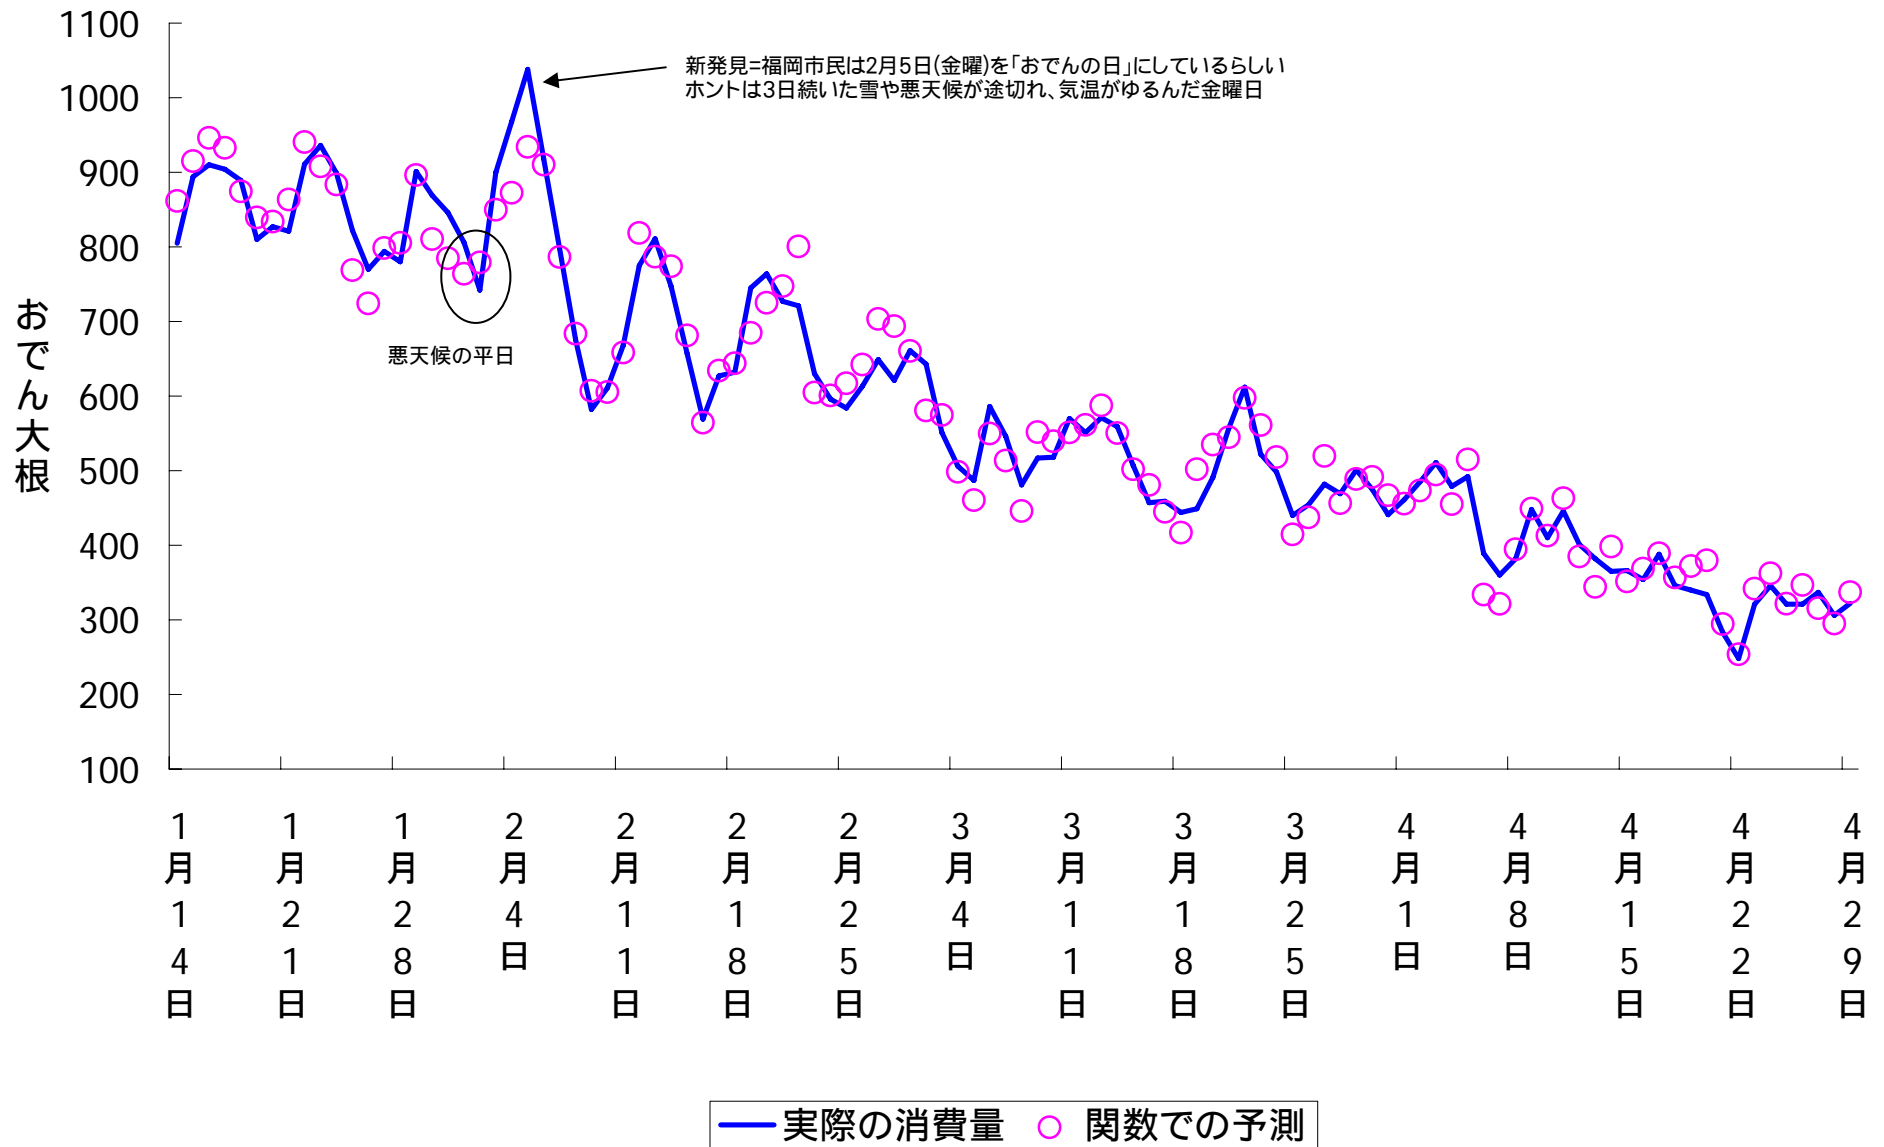

おでん大根の消費量 (福岡・予測)

おでん大根の消費量 (福岡・予測)

おでん大根の消費量 (福岡・誤差)

おでん大根の消費量 (福岡・重回帰-予測)

おでん大根の消費量 (福岡・重回帰-誤差幅)

おでん大根の消費量 (福岡・重回帰-誤差)

おでん大根の消費量 (札幌・予測)

おでん大根の消費量 (札幌・重回帰-予測)